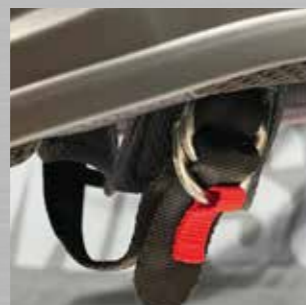

※標準シールドはクリアが装着されています

DETAIL

SIMPSONヘッドマーク

ストーンブラック専用デカール

カーボンモデル専用レッドDリング

Dリング仕様

前面スリット部

SG/PSCマーク

Freestop

着脱式チークパット

着脱式インナーパット

BLACK

MATTE BLACK

STONE BLACK

SILVER

RED